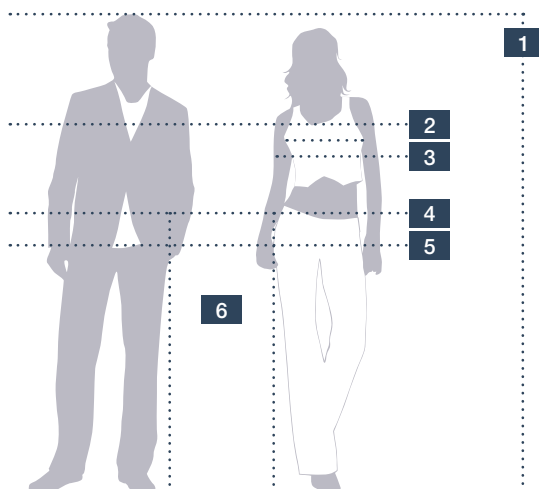

**Teens Mode
Doppelgrößen**

Bestellgröße	Körperhöhe (cm)	Brustumfang (cm)	Taillenumfang (cm)	Hüftumfang (cm)	Taillenumfang (cm)	Hüftumfang (cm)
			Mädchen		Jungen	
140-146	135-146	67-74	60-64	72-79	60-64	72-79
152-158	147-158	73-80	63-67	78-87	63-69	78-85
164-170	159-170	79-86	66-70	86-94	68-73	84-91

Schuhe Einzelgrößen

Women

	Infant																Junior						Youth					
Deutsche Größe	18	19	20	21	22	23	24	25	26	27	28	29	30	31	32	1/2	33	34	1/2	35	1/2	36						
US Children/Men	3	4	5	1/2	6	7	8	9	1/2	10	11	12	1/2	13	1	1/2	2	1/2	3	1/2	4	1/2						
US Women																	4	1/2	5	1/2	6							
UK Größe	2	3	4	1/2	5	6	7	8	1/2	9	10	11	1/2	12	13	1/2	1	1/2	2	1/2	3	1/2						

	Women											Men													
	Youth																								
Deutsche Größe	37	1/2	38	1/2	39	40	1/2	41	42	1/2	43	44	1/2	45	46	1/2	47	1/2	48	49	50	1/2			
US Children/Men	5	1/2	6	1/2	7	1/2	8	1/2	9	1/2	10	1/2	11	1/2	12	1/2	13	1/2	14	1/2	15	1/2			
US Women	1/2	7	1/2	8	1/2	9	1/2	10	1/2	11															
UK Größe	4	1/2	5	1/2	6	1/2	7	1/2	8	1/2	9	1/2	10	1/2	11	1/2	12	1/2	13	1/2	14	1/2			

Men

Deutsche Größe	51	1/2	52	1/2	53	1/2	54
US Children/Men	16	1/2	17	1/2	18	1/2	19
US Women							
UK Größe	15	1/2	16	1/2	17	1/2	18

So messen Sie richtig

1 Körpergröße

ohne Schuhe, vom Scheitel bis zur Sohle.